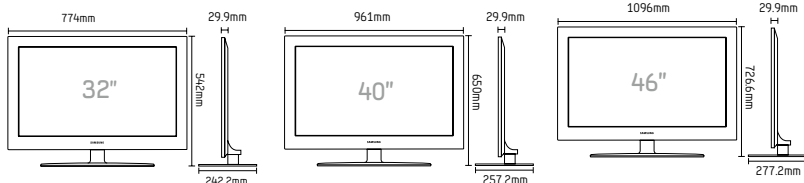

- Hyper Real Engine
- Full HD
- Internet@TV
- ConnectShare™ Movie

Złącza:

Model	LED TV SERIES 6 6000		
	32"	40"	46"
Podstawowe parametry			
Model	UE32C6000RH	UE40C6000RH	UE46C6000RH
Video			
HD/FHD	Full HD	Full HD	Full HD
Rozdzielczość	1920 X 1080	1920 X 1080	1920 X 1080
Czas reakcji	6ms	4ms	5.5ms
Kąt widzenia (H/V)	178/178	178/178	178/178
Podświetlenie	LED	LED	LED
Dynamiczny współczynnik kontrastu	5,000,000:1	5,000,000:1	5,000,000:1
Jasność	450cd/m2	450cd/m2	450cd/m2
Audio			
Maks. moc głośników wew.	2 X 10W	2 X 10W	2 X 10W
Głośniki	Dolby Digital Plus / Dolby Pulse	Dolby Digital Plus / Dolby Pulse	Dolby Digital Plus / Dolby Pulse
Dźwięk dookólny	SRS TheaterSound	SRS TheaterSound	SRS TheaterSound
Maks. moc wyjścia słuchawkowego	10mW Max	10mW Max	10mW Max
Moc głośnika łazienkowego	2.5W Mono	2.5W Mono	2.5W Mono
Funkcje			
Procesor obrazu	HyperReal Engine	HyperReal Engine	HyperReal Engine
Funkcja Sleep	Tak	Tak	Tak
Auto TV On	Tak	Tak	Tak
Telegazeta	1000P Mega TTX	1000P Mega TTX	1000P Mega TTX
Internet@TV	Tak	Tak	Tak
Funkcja ConnectShare™ Movie	Filmy	Filmy	Filmy
Automatyczne wyszukiwanie kanałów	Tak	Tak	Tak
Automatyczna regulacja głośności	Tak	Tak	Tak
Obrotowa podstawa	Tak	Tak	Tak
Menu ekranowe w języku polskim	25 Języków (Europejskie)	25 Języków (Europejskie)	25 Języków (Europejskie)
Wejścia/Wyjścia (z boku)			
Wyjście na słuchawki	-	-	-
Wejście S-Video	-	-	-
Wejście kompozytowe	-	-	-
Wejście USB	-	-	-
Slot CI	-	-	-
HDMI	-	-	-
Wejścia/Wyjścia (z tyłu)			
Wejście antenowe	1	1	1
Wejście komponentowe (Y/Pb/Pr)	1	1	1
Wyjście na słuchawki	1	1	1
Wejście EURO	1	1	1
Wejście kompozytowe	1	1	1
Wejście HDMI	2	2	2
Slot CI +	1	1	1
Wejście USB	1	1	1
Wejście PC D-sub	1	1	1
Wejście Audio PC	1	1	1
Wyjście Audio	1	1	1
Wyjście Audio pod głośnik łazienkowy	1	1	1
Wyjście Optyczne Audio	-	-	-
Złącze RJ12	1	1	1
Złącze zasilania DC	Nie	Nie	Nie
Funkcje trybu hotelowego			
Tryb hotelowy	Tak	Tak	Tak
Tryb hotelowy Plug & Play	Tak	Tak	Tak
Tryb muzyczny (wejście PC/AV/Komponent)	Tak	Tak	Tak
Podświetlenie w trybie muzycznym wł./wyl.	Tak	Tak	Tak
Wejście Audio Loop (przedłużenie słuchawek)	Tak	Tak	Tak
Zasilanie dla zew. urządzenia 12V oraz 5V	-	-	-
Tryb komunikacji (RJ12 /IR)	Interaktywny	Interaktywny	Interaktywny
Zegar typu PMOLED	-	-	-
Wyświetlanie ikon na zegarze PMOLED	-	-	-
Podtrzymanie pamięci zegara PMOLED	-	-	-
Aktualizacja czasu z telegazety	-	-	-
Ustawienie trybu uruchomienia	Tak	Tak	Tak
Kompatybilność z panelem Jack Pack	Tak	Tak	Tak
Klonowanie ustawień USB	Tak	Tak	Tak
Wyjście na głośnik łazienkowy	Tak	Tak	Tak
Pilot z wieloma bankami kodów	Tak	Tak	Tak
Zabezpieczenie baterii	Tak	Tak	Tak
Lista kanałów	Standalone	Standalone	Standalone
Przycisk budzika	Standalone	Standalone	Standalone
Dowolne sortowanie kanałów (DVB T/C)	Standalone	Standalone	Standalone
Plansza powitalna z logo hotelu	Tak - film AVI	Tak - film AVI	Tak - film AVI
Tryb Auto PC	Tak	Tak	Tak
Tryb Oszczędzania Energii	Tak	Tak	Tak
Wymiary			
Waga (z podstawą)	10,2	15,1	20,8
Waga (bez podstawy)	8,4	12,4	16,1
Wymiary (dł. x szer. x wys.)	774 X 242,2 X 542	961 X 257,2 X 650	1096 X 277,2 X 724
Wymiary (bez podstawy)	774 X 29,9 X 479	961 X 29,9 X 585	1096 X 29,9 X 659
Akcesoria			
Pilot zdalnego sterowania	Tak	Tak	Tak
Pilot Samsung PureCare	-	-	-
Instrukcja obsługi	Tak	Tak	Tak
Baterie typu AAA	Tak	Tak	Tak
Kabel antenowy	Nie	Nie	Nie
Kabel RJ 12	Tak	Tak	Tak
Kabel zasilający	Tak	Tak	Tak
Standard VESA			
Wymiary (mm)	200 X 200	400 X 400	400 X 400
Rozmiar śrub mocujących	M8	M8	M8
System			
Typ DTV	DVB-T/C	DVB-T/C	DVB-T/C
Zasilanie			
Zasilanie	AC220-240V 50Hz	AC220-240V 50Hz	AC220-240V 50Hz
Pobór mocy (włączony)	120W	140W	150W
Pobór mocy (tryb Standby)	0.06W	0.06W	0.06W
Zużycie energii w trybie Energy Saving (W)			
Wyłączony	82	95	105
Niski	57	67	74
Średni	47	57	61
Wysoki	35	43	46
Zabezpieczenia			
Złącze zabezpieczające Kensington	Tak	Tak	Tak