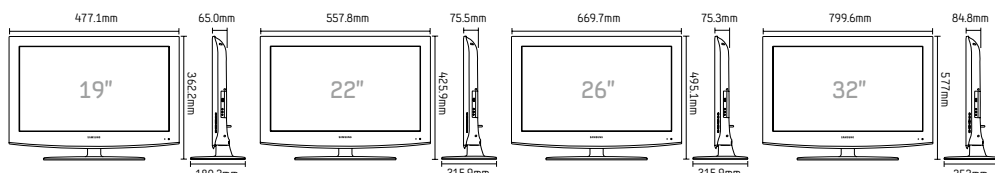

#### Złącza:

19"/22" C452  
19"/22" C453

26"/32" C452  
26"/32" C453

Model	LCD TV SERIES 4 452/453			
	19"	22"	26"	32"
<b>Podstawowe parametry</b>				
Model	LE19C452C4H / LE19C453C4H (Biały)	LE22C452C4H / LE22C453C4H (Biały)	LE26C452C4H / LE26C453C4H (Biały)	LE32C452C4H / LE32C453C4H (Biały)
<b>Video</b>				
HD/FHD	HD	HD	HD	HD
Rozdzielczość	1366 X 768	1366 X 768	1366 X 768	1366 X 768
Czas reakcji	5ms	5ms	8ms	6,5ms
Kąt widzenia (H/V)	170/160	170/170	178/178	178/178
Podświetlenie	CCFL	CCFL	CCFL	CCFL
Dynamiczny współczynnik kontrastu	20,000:1	20,000:1	40,000:1	60,000:1
Jasność	250cd/m2	350cd/m2	400cd/m2	450cd/m2
<b>Audio</b>				
Maks. moc głośników wew.	2 X 3W	2 X 3W	2 X 5W	2 X 10W
Głośniki	Dolby Digital Plus / Dolby Pulse	Dolby Digital Plus / Dolby Pulse	Dolby Digital Plus / Dolby Pulse	Dolby Digital Plus / Dolby Pulse
Dźwięk dookólny	Nie	Nie	Nie	Nie
Maks. moc wyjścia słuchawkowego	10mW Max	10mW Max	10mW Max	10mW Max
Moc głośnika łazienkowego	-	-	2.5W Mono	2.5W Mono
<b>Funkcje</b>				
Procesor obrazu	DNie+	DNie+	DNie+	DNie+
Funkcja Sleep	Tak	Tak	Tak	Tak
Auto TV On	Tak	Tak	Tak	Tak
Telegazeta	1000P Mega TTX	1000P Mega TTX	1000P Mega TTX	1000P Mega TTX
Internet@TV	Nie	Nie	Nie	Nie
Funkcja ConnectShare™ Movie	Filmy	Filmy	Filmy	Filmy
Automatyczne wyszukiwanie kanałów	Tak	Tak	Tak	Tak
Automatyczna regulacja głośności	Tak	Tak	Tak	Tak
Obrotowa podstawa	Nie	Nie	Tak	Tak
Menu ekranowe w języku polskim	25 Języków (Europejskie)	25 Języków (Europejskie)	25 Języków (Europejskie)	25 Języków (Europejskie)
<b>Wejścia/Wyjścia (z boku)</b>				
Wyjście na słuchawki	-	-	-	-
Wejście S-Video	-	-	-	-
Wejście kompozytowe	-	-	1	1
Wejście USB	-	-	1	1
Slot CI	1	1	1	1
HDMI	-	-	1	1
<b>Wejścia/Wyjścia (z tyłu)</b>				
Wejście antenowe	1	1	1	1
Wejście komponentowe (Y/Pb/Pr)	1	1	1	1
Wyjście na słuchawki	1	1	1	1
Wejście EURO	1	1	1	1
Wejście kompozytowe	-	-	-	-
Wejście HDMI	1	1	2	2
Slot CI+	-	-	-	-
Wejście USB	1	1	-	-
Wejście PC D-sub	1	1	1	1
Wejście Audio PC	1	1	1	1
Wyjście Audio	-	-	-	-
Wyjście Audio pod głośnik łazienkowy	-	-	1	1
Wyjście Optyczne Audio	-	-	-	-
Złącze RJ12	1	1	1	1
Złącze zasilania DC	-	-	-	-
<b>Funkcje trybu hotelowego</b>				
Tryb hotelowy	Tak	Tak	Tak	Tak
Tryb hotelowy Plug & Play	Tak	Tak	Tak	Tak
Tryb muzyczny (wejście PC/AV/Komponent)	Tak	Tak	Tak	Tak
Podświetlenie w trybie muzycznym wł./wyt.	Tak	Tak	Tak	Tak
Wejście Audio Loop (przedłużenie słuchawek)	-	-	Tak	Tak
Zasilanie dla zew. urządzenia 12V oraz 5V	-	-	-	-
Tryb komunikacji (RJ12 /IR)	Interaktywny	Interaktywny	Interaktywny	Interaktywny
Zegar typu PMOLED	-	-	-	-
Wyświetlanie ikon na zegarze PMOLED	-	-	-	-
Podtrzymanie pamięci zegara PMOLED	-	-	-	-
Aktualizacja czasu z telegazety	-	-	-	-
Ustawienie trybu uruchomienia	Tak	Tak	Tak	Tak
Kompatybilność z panelem Jack Pack	-	-	Tak	Tak
Klonowanie ustawień USB	Tak	Tak	Tak	Tak
Wyjście na głośnik łazienkowy	-	-	Tak	Tak
Pilot z wieloma bankami kodów	Tak	Tak	Tak	Tak
Zabezpieczenie baterii	Tak	Tak	Tak	Tak
Lista kanałów	Standalone	Standalone	Standalone	Standalone
Przycisk budzika	Standalone	Standalone	Standalone	Standalone
Dowolne sortowanie kanałów (DVB T/C)	Standalone	Standalone	Standalone	Standalone
Plansza powitalna z logo hotelu	Tak	Tak	Tak	Tak
Tryb Auto PC	Tak	Tak	Tak	Tak
Tryb Oszczędzania Energii	Tak	Tak	Tak	Tak
<b>Wymiary</b>				
Waga (z podstawą)	4,8	6,8	8,5	10,7
Waga (bez podstawy)	4,2	5,4	7,1	9,1
Wymiary (dł. x szer. x wys.)	477.1 X 180.2 X 362.2	557.8 X 215.9 X 425.9	669.7 X 215.9 X 495.1	799.6 X 252 X 577
Wymiary (bez podstawy)	477.1 X 65.0 X 326.9	557.8 X 75.5 X 384.1	669.7 X 75.3 X 455.0	799.6 X 84.8 X 530.5
<b>Akcesoria</b>				
Pilot zdalnego sterowania	Tak (452) / - (453)	Tak (452) / - (453)	Tak (452) / - (453)	Tak (452) / - (453)
Pilot Samsung PureCare	- (452) / Tak (453)	- (452) / Tak (453)	- (452) / Tak (453)	- (452) / Tak (453)
Instrukcja obsługi	Tak	Tak	Tak	Tak
Baterie typu AAA	Tak	Tak	Tak	Tak
Kabel antenowy	Nie	Nie	Nie	Nie
Kabel RJ 12	Tak	Tak	Tak	Tak
Kabel zasilający	Tak	Tak	Tak	Tak
<b>Standard VESA</b>				
Wymiary (mm)	75 X 75	75x75	200 X 100	200x200
Rozmiar śrub mocujących	M4	M4	M4	M6
<b>System</b>				
Typ DTV	DVB-T/C	DVB-T/C	DVB-T/C	DVB-T/C
<b>Zasilanie</b>				
Zasilanie	AC100~240V 50/60Hz	AC100~240V 50/60Hz	AC100~240V 50/60Hz	AC100~240V 50/60Hz
Pobór mocy (włączony)	35W	55W	90W	120W
Pobór mocy (tryb Standby)	0.32W	0.32W	0.43W	0.43W
<b>Zużycie energii w trybie Energy Saving (W)</b>				
Wyłączony	30	42	65	87
Niski	24	31	47	59
Średni	22	27	40	47
Wysoki	19	22	33	35
<b>Zabezpieczenia</b>				
Złącze zabezpieczające Kensington	Tak	Tak	Tak	Tak