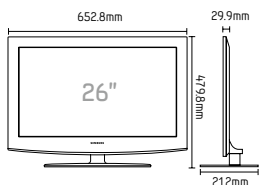

Złącza

Model	LED TV SERIES 4 4000	
	26"	32"
Podstawowe parametry		
Model	UE26C4000PH	UE32C4000PH
Video		
HD/FHD	HD Ready	HD Ready
Rozdzielczość	1366 X 768	1366 X 768
Czas reakcji	4.5ms	4.5ms
Kąt widzenia (H/V)	178/178	178/178
Podświetlenie	LED	LED
Dynamiczny współczynnik kontrastu	2,000,000:1	2,000,000:1
Jasność	400cd/m ²	400cd/m ²
Audio		
Maks. moc głośników wew.	2 X 5W	2 X 10W
Głośniki	Dolby Digital Plus / Dolby Pulse	Dolby Digital Plus / Dolby Pulse
Dźwięk dookólny	Nie	Nie
Maks. moc wyjścia słuchawkowego	10mW Max	10mW Max
Moc głośnika łazienkowego	-	-
Funkcje		
Procesor obrazu	DNLe+	DNLe+
Funkcja Sleep	Tak	Tak
Auto TV On	Tak	Tak
Telegazeta	1000P Mega TTX	1000P Mega TTX
Internet@TV	Nie	Nie
Funkcja ConnectShare™ Movie	Filmy	Filmy
Automatyczne wyszukiwanie kanałów	Tak	Tak
Automatyczna regulacja głośności	Tak	Tak
Obrotowa podstawa	Nie	Nie
Menu ekranowe w języku polskim	25 Języków (Europejskie)	25 Języków (Europejskie)
Wejścia/Wyjścia (z boku)		
Wyjście na słuchawki	-	-
Wejście S-Video	-	-
Wejście kompozytowe	-	-
Wejście USB	-	-
Slot CI	-	-
HDMI	-	-
Wejścia/Wyjścia (z tyłu)		
Wejście antenowe	1	1
Wejście komponentowe (Y/Pb/Pr)	1	1
Wyjście na słuchawki	-	-
Wejście EURO	1	1
Wejście kompozytowe	1	1
Wejście HDMI	2	2
Slot CI+	1	1
Wejście USB	1	1
Wejście PC D-sub	1	1
Wejście Audio PC	1	1
Wyjście Audio	-	-
Wyjście Audio pod głośnik łazienkowy	-	-
Wyjście Optyczne Audio	-	-
Złącze RJ12	1	1
Złącze zasilania DC	Nie	Nie
Funkcje trybu hotelowego		
Tryb hotelowy	Tak	Tak
Tryb hotelowy Plug & Play	Tak	Tak
Tryb muzyczny (wejście PC/AV/Komponent)	Tak	Tak
Podświetlenie w trybie muzycznym wł./wył.	Tak	Tak
Wejście Audio Loop (przedłużenie słuchawek)	Nie	Nie
Zasilanie dla zew. urządzenia 12V oraz 5V	-	-
Tryb komunikacji (RJ12 /IR)	Interaktywny	Interaktywny
Zegar typu PMOLED	-	-
Wyświetlanie ikon na zegarze PMOLED	-	-
Podtrzymanie pamięci zegara PMOLED	-	-
Aktualizacja czasu z telegazety	-	-
Ustawienie trybu uruchomienia	Tak	Tak
Kompatybilność z panelem Jack Pack	Tak	Tak
Klonowanie ustawień USB	Tak	Tak
Wyjście na głośnik łazienkowy	Nie	Nie
Pilot z wieloma bankami kodów	Tak	Tak
Zabezpieczenie baterii	Tak	Tak
Lista kanałów	Standalone	Standalone
Przycisk budzika	Standalone	Standalone
Dowolne sortowanie kanałów (DVB T/C)	Standalone	Standalone
Plansza powitalna z logo hotelu	Tak	Tak
Tryb Auto PC	Tak	Tak
Tryb Oszczędzania Energii	Tak	Tak
Wymiary		
Waga (z podstawą)	6,2	9,2
Waga (bez podstawy)	5,5	8,4
Wymiary (dł. x szer. x wys.)	652.8 X 212 X 479.8	774.6 X 255 X 549.1
Wymiary (bez podstawy)	652.8 X 29.9 X 422.8	774.6 X 29.9 X 491.8
Akcesoria		
Pilot zdalnego sterowania	Tak	Tak
Pilot Samsung PureCare	-	-
Instrukcja obsługi	Tak	Tak
Baterie typu AAA	Tak	Tak
Kabel antenowy	Nie	Nie
Kabel RJ 12	Tak	Tak
Kabel zasilający	Tak	Tak
Standard VESA		
Wymiary (mm)	200 X 100	200 X 200
Rozmiar śrub mocujących	M8	M8
System		
Typ DTV	DVB-T/C	DVB-T/C
Zasilanie		
Zasilanie	AC220-240V 50/60Hz	AC220-240V 50/60Hz
Pobór mocy (włączony)	65W	100W
Pobór mocy (tryb Standby)	0.24W	0.22W
Zużycie energii w trybie Energy Saving (W)		
Wyłączony	45	59
Niski	34	43
Średni	30	36
Wysoki	25	29
Zabezpieczenia		
Złącze zabezpieczające Kensington	Tak	Tak