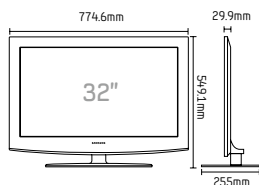

Złącza

Model	LED TV SERIES 4 4000	
	26"	32"
Podstawowe parametry		
Model	UE26C4000PH	UE32C4000PH
Video		
HD/FHD	HD Ready	HD Ready
Rozdzielczość	1366 X 768	1366 X 768
Czas reakcji	4.5ms	4.5ms
Kąt widzenia (H/V)	178/178	178/178
Podświetlenie	LED	LED
Dynamiczny współczynnik kontrastu	2,000,000:1	2,000,000:1
Jasność	400cd/m ²	400cd/m ²
Audio		
Maks. moc głośników wew.	2 X 5W	2 X 10W
Głośniki	Dolby Digital Plus / Dolby Pulse	Dolby Digital Plus / Dolby Pulse
Dźwięk dookólny	Nie	Nie
Maks. moc wyjścia słuchawkowego	10mW Max	10mW Max
Moc głośnika łazienkowego	-	-
Funkcje		
Procesor obrazu	DNLe+	DNLe+
Funkcja Sleep	Tak	Tak
Auto TV On	Tak	Tak
Telegazeta	1000P Mega TTX	1000P Mega TTX
Internet@TV	Nie	Nie
Funkcja ConnectShare™ Movie	Filmy	Filmy
Automatyczne wyszukiwanie kanałów	Tak	Tak
Automatyczna regulacja głośności	Tak	Tak
Obrotowa podstawa	Nie	Nie
Menu ekranowe w języku polskim	25 Języków (Europejskie)	25 Języków (Europejskie)
Wejścia/Wyjścia (z boku)		
Wyjście na słuchawki	-	-
Wejście S-Video	-	-
Wejście kompozytowe	-	-
Wejście USB	-	-
Slot CI	-	-
HDMI	-	-
Wejścia/Wyjścia (z tyłu)		
Wejście antenowe	1	1
Wejście komponentowe (Y/Pb/Pr)	1	1
Wyjście na słuchawki	-	-
Wejście EURO	1	1
Wejście kompozytowe	1	1
Wejście HDMI	2	2
Slot CI+	1	1
Wejście USB	1	1
Wejście PC D-sub	1	1
Wejście Audio PC	1	1
Wyjście Audio	-	-
Wyjście Audio pod głośnik łazienkowy	-	-
Wyjście Optyczne Audio	-	-
Złącze RJ12	1	1
Złącze zasilania DC	Nie	Nie
Funkcje trybu hotelowego		
Tryb hotelowy	Tak	Tak
Tryb hotelowy Plug & Play	Tak	Tak
Tryb muzyczny (wejście PC/AV/Komponent)	Tak	Tak
Podświetlenie w trybie muzycznym wł./wył.	Tak	Tak
Wejście Audio Loop (przedłużenie słuchawek)	Nie	Nie
Zasilanie dla zew. urządzenia 12V oraz 5V	-	-
Tryb komunikacji (RJ12 /IR)	Interaktywny	Interaktywny
Zegar typu PMOLED	-	-
Wyświetlanie ikon na zegarze PMOLED	-	-
Podtrzymanie pamięci zegara PMOLED	-	-
Aktualizacja czasu z telegazety	-	-
Ustawienie trybu uruchomienia	Tak	Tak
Kompatybilność z panelem Jack Pack	Tak	Tak
Klonowanie ustawień USB	Tak	Tak
Wyjście na głośnik łazienkowy	Nie	Nie
Pilot z wieloma bankami kodów	Tak	Tak
Zabezpieczenie baterii	Tak	Tak
Lista kanałów	Standalone	Standalone
Przycisk budzika	Standalone	Standalone
Dowolne sortowanie kanałów (DVB T/C)	Standalone	Standalone
Plansza powitalna z logo hotelu	Tak	Tak
Tryb Auto PC	Tak	Tak
Tryb Oszczędzania Energii	Tak	Tak
Wymiary		
Waga (z podstawą)	6,2	9,2
Waga (bez podstawy)	5,5	8,4
Wymiary (dł. x szer. x wys.)	652.8 X 212 X 479.8	774.6 X 255 X 549.1
Wymiary (bez podstawy)	652.8 X 29.9 X 422.8	774.6 X 29.9 X 491.8
Akcesoria		
Pilot zdalnego sterowania	Tak	Tak
Pilot Samsung PureCare	-	-
Instrukcja obsługi	Tak	Tak
Baterie typu AAA	Tak	Tak
Kabel antenowy	Nie	Nie
Kabel RJ 12	Tak	Tak
Kabel zasilający	Tak	Tak
Standard VESA		
Wymiary (mm)	200 X 100	200 X 200
Rozmiar śrub mocujących	M8	M8
System		
Typ DTV	DVB-T/C	DVB-T/C
Zasilanie		
Zasilanie	AC220-240V 50/60Hz	AC220-240V 50/60Hz
Pobór mocy (włączony)	65W	100W
Pobór mocy (tryb Standby)	0.24W	0.22W
Zużycie energii w trybie Energy Saving (W)		
Wyłączony	45	59
Niski	34	43
Średni	30	36
Wysoki	25	29
Zabezpieczenia		
Złącze zabezpieczające Kensington	Tak	Tak