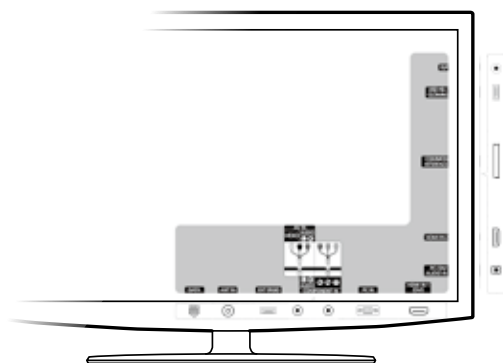

LED TV SERIES 4 4000 26"/32"

Szczypta luksusu, na którą Cię stać

Firma Samsung tworzy luksusowe produkty nie tylko dla wybranych. Najlepsze rozwiązania na rynku są teraz na wyciągnięcie ręki, dzięki atrakcyjnej cenowo ofercie LED TV 4000. Połączenie nowoczesnego wzornictwa i wiodącej na rynku technologii jest sednem serii LED 4000. Zaawansowane funkcje, takie jak połączenie HD oraz dostęp do treści multimedialnych gwarantują większe doznania podczas domowej rozrywki.

Wybrane funkcje hotelowe

- Hotel Logo (plik BMP) / Tryb hotelowy
- Kompatybilność z panelem Jack Pack (TeleAdapt)
- Dowolne sortowanie kanałów (DVB T/C)

Podstawowe Funkcje TV

- DNIe™
- HD
- ConnectShare™ Movie

Złącza