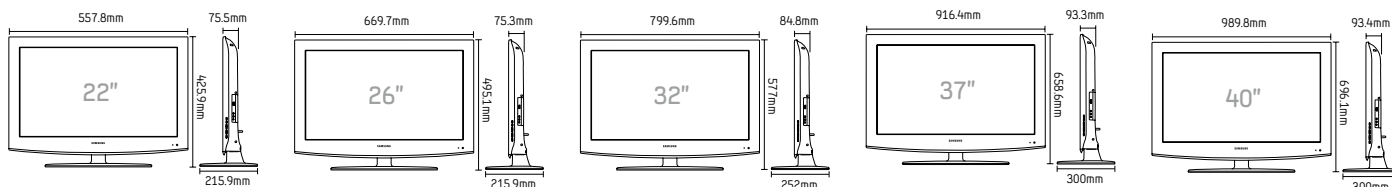

Złącza:

22" C457

26" C457

32"/37"/40" C457