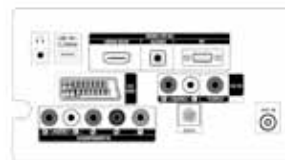

Złącza:

22" C457